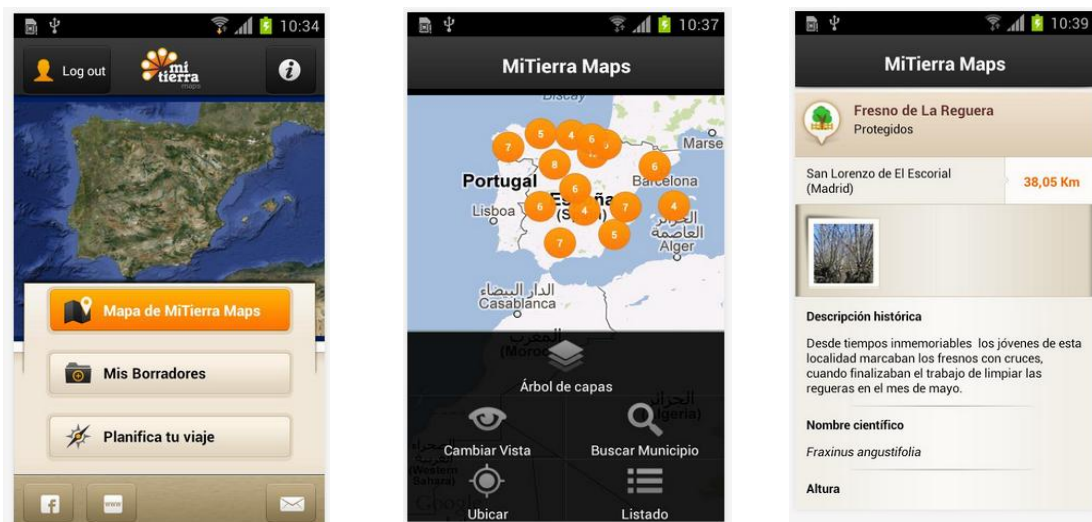

Esta aplicación le permitirá:

- Acceder al último BOE publicado o al de la fecha que usted elija.
- Dentro del listado de disposiciones publicadas en cada BOE, filtrar por texto y por las distintas secciones que forman un número.

➤ **Naturaleza MAGRAMA:** Perteneciente al Ministerio de Agricultura, Alimentación y Medio Ambiente del Gobierno de España.

Esta aplicación ofrece servicios de visualización, consulta y análisis de información geográfica para particulares y profesionales del sector publicando cartografía relacionada con temas de la naturaleza, el medio natural, los espacios protegidos, los montes, red natura, cañadas, lics y zepas entre otros.

objetiva, actualizada y comparable en todo el territorio nacional, fruto de la armonización entre las fuentes oficiales.

➤ **MiTierra Maps:** es una iniciativa, promovida por la Fundación Félix Rodríguez de la Fuente y financiada por el Plan Avanza 2 del Ministerio de Industria Turismo y Comercio en el año 2010, destinada a reflejar la realidad del medio rural-natural y a detectar las experiencias económicas, sociales y medioambientales que en él se desarrollan, fomentando así el conocimiento sobre el medio rural entre el total de la población.

➤ **Punto Limpio:** Ahora puedes localizar el Punto Limpio de tu localidad. Más de 1.200 Puntos Limpios en España a tu alcance. La App de la Fundación Ecolec te permite localizar el Punto Limpio, Garbigune, Deixalleria, Eco-parque, Punto Verde... más próximo utilizando geoposicionamiento.