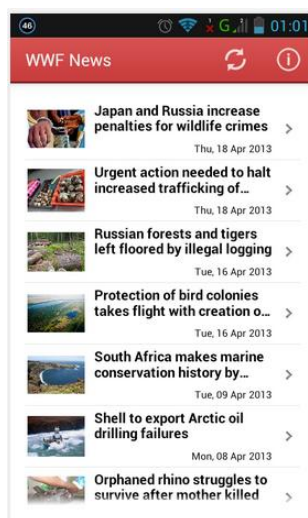

➤ **BV Móvil:** Biodiversidad Virtual Móvil te permitirá subir las fotografías de naturaleza que realices a la mayor base de datos de fotografías georeferenciadas a nivel mundial, y en un breve periodo de tiempo, tus animales, tus plantas, tus líquenes o tus rocas serán identificadas por especialistas, y podrás guardar tus archivos con sus nombres correctos. Además estarás colaborando en el conocimiento de la biodiversidad y en la conservación del medio ambiente. Es una iniciativa de Fotografía y Biodiversidad.

Otras aplicaciones interesantes están disponibles sólo en inglés. A continuación se muestra un ejemplo de ellas.

➤ **WWF News:** Esta aplicación te dará las últimas noticias de la organización sin ánimo de lucro World Wildlife Fund (WWF).