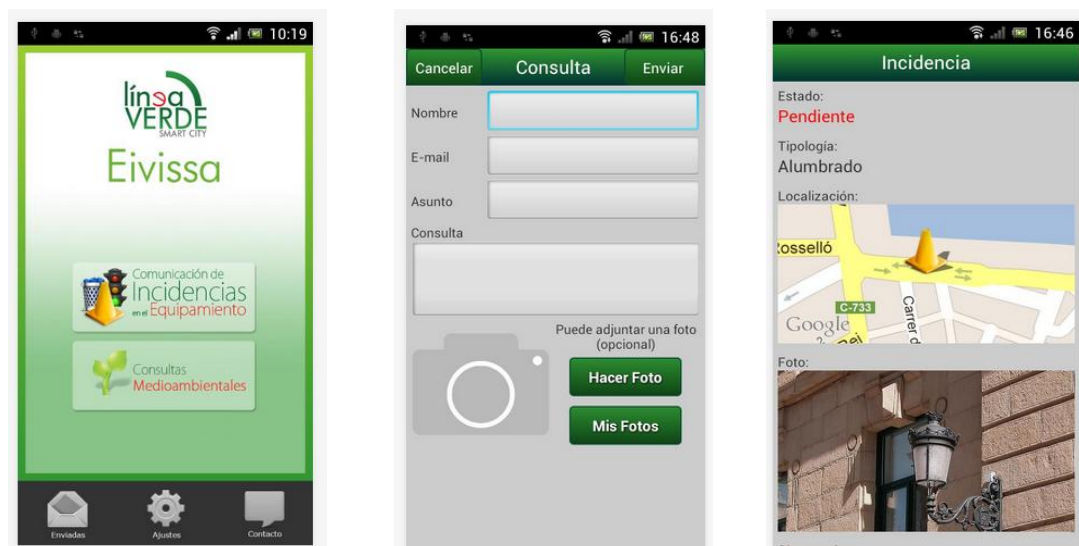

propio móvil, y el dispositivo detectará las coordenadas exactas en las que se ubica por geolocalización en el momento, o manualmente si prefiere generar el aviso después, además de realizar sus comentarios u observaciones sobre la incidencia generada.

Los técnicos municipales o de la empresa de servicio correspondiente recibirán de forma inmediata la incidencia, pudiendo actualizar su estado una vez resuelta, de forma que el ciudadano reciba una notificación en su propio móvil con el seguimiento.

De la misma forma, la aplicación permite la realización de cualquier consulta de temática medioambiental, que es respondida en 24 horas por los técnicos cualificados.

➤ **BOE:** Acceda al contenido del Boletín Oficial del Estado desde su dispositivo móvil gracias a la aplicación oficial y gratuita, ofrecida por la Agencia Estatal Boletín Oficial del Estado.

Esta aplicación le permitirá:

- Acceder al último BOE publicado o al de la fecha que usted elija.
- Dentro del listado de disposiciones publicadas en cada BOE, filtrar por texto y por las distintas secciones que forman un número.