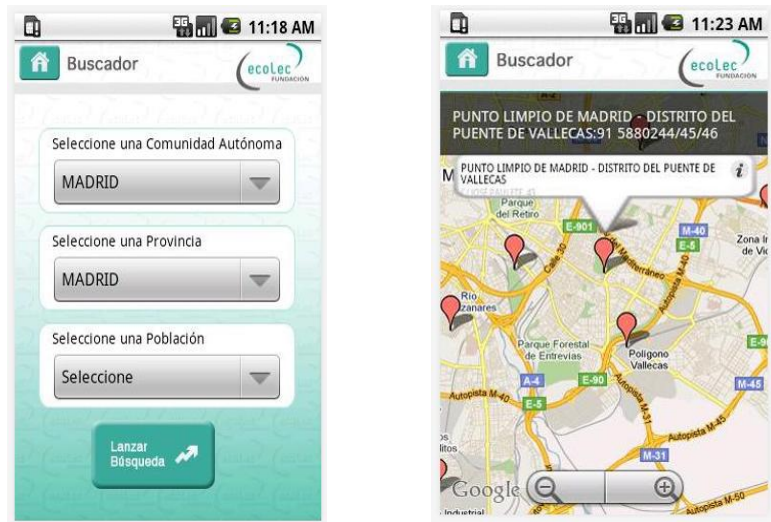

objetiva, actualizada y comparable en todo el territorio nacional, fruto de la armonización entre las fuentes oficiales.

➤ **MiTierra Maps:** es una iniciativa, promovida por la Fundación Félix Rodríguez de la Fuente y financiada por el Plan Avanza 2 del Ministerio de Industria Turismo y Comercio en el año 2010, destinada a reflejar la realidad del medio rural-natural y a detectar las experiencias económicas, sociales y medioambientales que en él se desarrollan, fomentando así el conocimiento sobre el medio rural entre el total de la población.

➤ **Punto Limpio:** Ahora puedes localizar el Punto Limpio de tu localidad. Más de 1.200 Puntos Limpios en España a tu alcance. La App de la Fundación Ecolec te permite localizar el Punto Limpio, Garbigune, Deixalleria, Eco-parque, Punto Verde... más próximo utilizando geoposicionamiento.