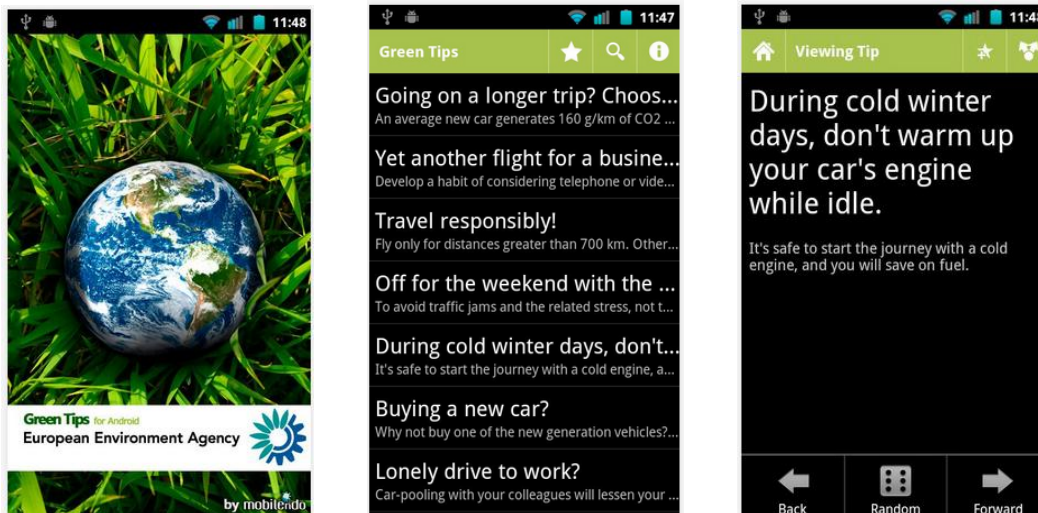

➤ **Project NOAH:** Permite la movilidad de proyecto NOAH. La versión móvil oficial del sitio web proyecto NOAH (noah.dost.gov.ph).