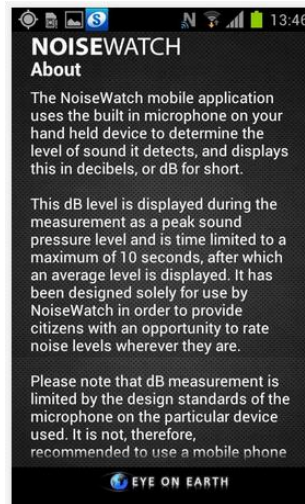

➤ **NoiseWatch:** El Ruido ambiental es uno de los contaminantes más presentes en el mundo hoy en día con potenciales impactos negativos sobre su salud. El medidor de ruido de la Agencia Europea de Medio Ambiente está construido en el micrófono del dispositivo de mano para determinar el nivel de los sonidos en decibelios (dB) que detecta. Se ha diseñado exclusivamente para medir los niveles de ruido de dónde estás.

Envíe sus lecturas en el servicio mundial de información pública tierra para crear y compartir información medioambiental.